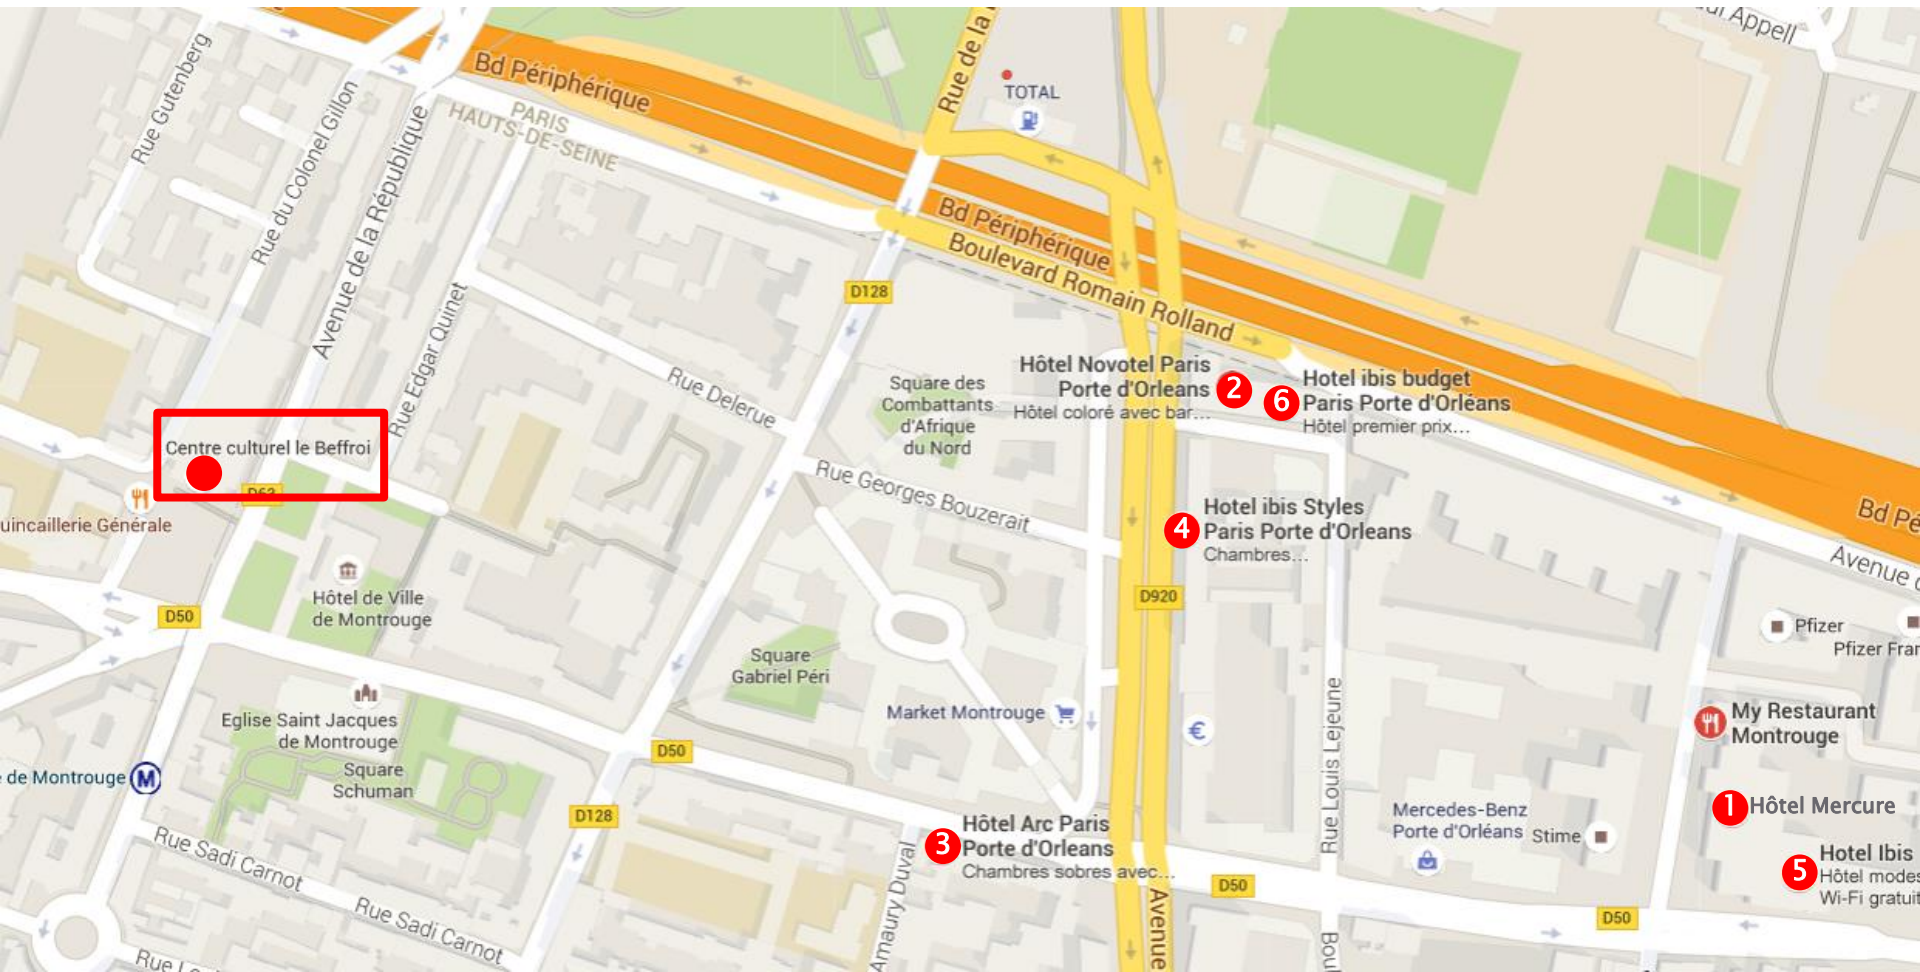

HÔTELS

Hôtels à proximité directe (voir plan page suivante) :

- 1 Hôtel Mercure Paris Porte d'Orléans ****** à 850 m – 11 minutes à pied
13 Rue François Ory, 92120 Montrouge - 0 825 80 09 09
188 chambres
- 2 Hôtel Novotel Paris Porte d'Orléans ****** à 600 m – 8 minutes à pied
17-21 Boulevard Romain Rolland, 75014 Paris - 01 41 17 26 00
150 chambres
- 3 Hôtel Arc Paris Porte d'Orléans ***** à 450 m – 6 minutes à pied
11 Rue Gabriel Péri, 92120 Montrouge - 01 42 53 02 55
41 chambres
- 4 Hôtel Ibis Style Paris Porte d'Orléans ***** à 700 m – 9 minutes à pied
41 Avenue Aristide Briand, 92120 Montrouge - 01 46 57 16 16
115 chambres
- 5 Hôtel Ibis Paris Porte d'Orléans ***** à 850 m – 11 minutes à pied
33 Rue Barbès, 92120 Montrouge - 01 42 31 67 00
402 chambres
- 6 Hôtel Ibis Budget Paris Porte d'Orléans **** à 650 m – 8 minutes à pied
15-21 Boulevard Romain Rolland, 75014 Paris - 0 892 68 05 39
171 chambres
- 7 Le Victor Hugo **** à 350 m – 5 minutes à pied
52 rue Louis Rolland, 92120 Montrouge - 01 42 53 12 40
20 chambres

7 Le Victor Hugo